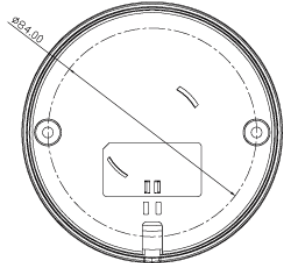

EXHD – 18/12 ID

HD-SDI , Full HD IR - Dome Kamera
Tag / Nacht, Real-WDR, EX-SDI & 960H

Besondere Merkmale

- 30FPS @ 1080p
- DC 12V
- EX-SDI, 960H
- 2D ~ 3D DNR
- Real WDR
- 3,6 mm Fixfocus
- 12 IR-LED's

Abmessungen (mm)

Technische Daten

Kamera	Bildsensor	1/3" 2,1 Megapixel CMOS Sensor
	Objektiv	IR cut Filter
	Objektivart	ICR onBoard, IR - korrigiert
	Zoom	x1 ~ x32 Digital
	Brennweite	f= 3,6 mm Fixobjektiv
	Lichtstärke	F2.0
	Auflösungen	1080p/25,720p/50, 960H (>800 Linien)
	Lichtempfindlichkeit	0,5 Lux (Farbe), 0.1Lux (S/W) / DSS 0,002 Lux Farbe, 0,001Lux S/W
	Belichtung	1/25 sek ~ 1/30 ~ 1/60000 sek
	Privatzonen	24 Bereiche
	Bilddrehung	Horizontal, Vertikal
Tag/Nacht Umschaltung	Automatik, Tag, Nacht, Extern	
IR LED	12 LED's, > 10 mtr. Reichweite	
Video	Abtastung	Progressive
	Bildrate	Max. 30Bps @ 1080p, 720p60
	Bandbreite	1,5 Gbs
	Formate	HD-SDI, EX-SDI, 960H
	Rauschreduzierung	3-D DNR: Aus/niedrig/mittel/hoch/automatisch
	OSD - Anzeige	Englisch
	Testausgang	nein
Bildprozessor	Helligkeit	0 ~ 20 Stufen
	Verstärkung	0 ~ 10 Stufen
	Gegenlicht	Realzeit WDR / BLC / Aus
	Schärfe	0 ~ 10 Stufen
	Digital DSP Funktion	ACE, HLC, De-Fog

Steuerung	OSD	Steuertaste Menueanzeige
Ereignis	Alarmkriterium	Bewegung, 3 Bereiche
	Alarmanzeige	Bildeinblendung
Gehäuse Anschlüsse Spannung	Gehäuse Schutzart	Kunststoff
	Zertifizierung	CE, RoHS
	Spannungsanschluß	Mini DC12V/ 0,7A empfohlen, (+/-10%)
	Stromaufnahme	max. 8,5 Watt
	Temperaturbereich	-10°C ~ +50°C im Dauerbetrieb
	Abmessungen	105 mm D x 80,5 mm H
	Gewicht	0,16 Kg