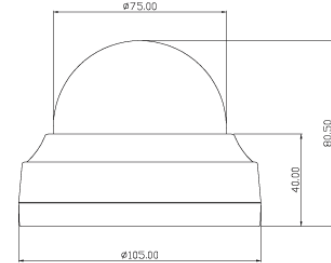

EXHD – 18/12 ID

HD-SDI , Full HD IR - Dome Kamera
Tag / Nacht, Real-WDR, EX-SDI & 960H

Besondere Merkmale

- 30FPS @ 1080p
- DC 12V
- EX-SDI, 960H
- 2D ~ 3D DNR
- Real WDR
- 3,6 mm Fixfocus
- 12 IR-LED's

Abmessungen (mm)

Technische Daten

Kamera	Bildsensor	1/3" 2,1 Megapixel CMOS Sensor
	Objektiv	IR cut Filter
	Objektivart	ICR onBoard, IR - korrigiert
	Zoom	x1 ~ x32 Digital
	Brennweite	f= 3,6 mm Fixobjektiv
	Lichtstärke	F2.0
	Auflösungen	1080p/25,720p/50, 960H (>800 Linien)
	Lichtempfindlichkeit	0,5 Lux (Farbe), 0.1Lux (S/W) / DSS 0,002 Lux Farbe, 0,001Lux S/W
	Belichtung	1/25 sek ~ 1/30 ~ 1/60000 sek
	Privatzonen	24 Bereiche
	Bilddrehung	Horizontal, Vertikal
Tag/Nacht Umschaltung	Automatik, Tag, Nacht, Extern	
IR LED	12 LED's, > 10 mtr. Reichweite	
Video	Abtastung	Progressive
	Bildrate	Max. 30Bps @ 1080p, 720p60
	Bandbreite	1,5 Gbs
	Formate	HD-SDI, EX-SDI, 960H
	Rauschreduzierung	3-D DNR: Aus/niedrig/mittel/hoch/automatisch
	OSD - Anzeige	Englisch
	Testausgang	nein
Bildprozessor	Helligkeit	0 ~ 20 Stufen
	Verstärkung	0 ~ 10 Stufen
	Gegenlicht	Realzeit WDR / BLC / Aus
	Schärfe	0 ~ 10 Stufen
	Digital DSP Funktion	ACE, HLC, De-Fog

Steuerung	OSD	Steuertaste Menueanzeige
Ereignis	Alarmkriterium	Bewegung, 3 Bereiche
	Alarmanzeige	Bildeinblendung
Gehäuse Anschlüsse Spannung	Gehäuse Schutzart	Kunststoff
	Zertifizierung	CE, RoHS
	Spannungsanschluß	Mini DC12V/ 0,7A empfohlen, (+/-10%)
	Stromaufnahme	max. 8,5 Watt
	Temperaturbereich	-10°C ~ +50°C im Dauerbetrieb
	Abmessungen	105 mm D x 80,5 mm H
	Gewicht	0,16 Kg