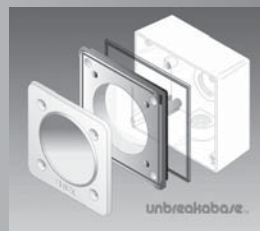

unbreakabase™

HALTERUNGEN FÜR KAMERASERIE unbreakaball

EMB-9R

HALTERUNG RUND / AP
AP-Gehäuse für Wand- /Deckenmontage.
Seitliche und rückwärtige Kabeleinführung.

- EMB-9/RW WEISS
- EMB-9/RG GRAU
- EMB-9/RB SCHWARZ

EMB-9Q

HALTERUNG QUADRATISCH / AP
AP-Gehäuse für Wand- /Deckenmontage.
Seitliche und rückwärtige Kabeleinführung.

- EMB-9/QW WEISS
- EMB-9/QG GRAU
- EMB-9/QB SCHWARZ

EME-9

MONTAGE-HALTERUNG / UP
Gehäuse für Wand-/Decken UP-Montage.
Lieferumfang mit UP-Montagebox.

- EME-9/W WEISS
- EME-9/G GRAU
- EME-9/B SCHWARZ

EMB-9C

ECK-HALTERUNG / AP
AP-Gehäuse für Eckmontage.
Rückwärtige Kabeleinführung.

- EMB-9/CW WEISS
- EMB-9/CG GRAU
- EMB-9/CB SCHWARZ