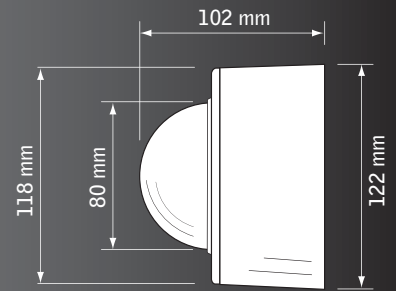

unbreakabase™

HALTERUNGEN FÜR KAMERASERIE unbreakaball

EMB-9R

HALTERUNG RUND / AP
AP-Gehäuse für Wand- /Deckenmontage.
Seitliche und rückwärtige Kabeleinführung.

- EMB-9/RW WEISS
- EMB-9/RG GRAU
- EMB-9/RB SCHWARZ

EMB-9Q

HALTERUNG QUADRATISCH / AP
AP-Gehäuse für Wand- /Deckenmontage.
Seitliche und rückwärtige Kabeleinführung.

- EMB-9/QW WEISS
- EMB-9/QG GRAU
- EMB-9/QB SCHWARZ

EME-9

MONTAGE-HALTERUNG / UP
Gehäuse für Wand-/Decken UP-Montage.
Lieferumfang mit UP-Montagebox.