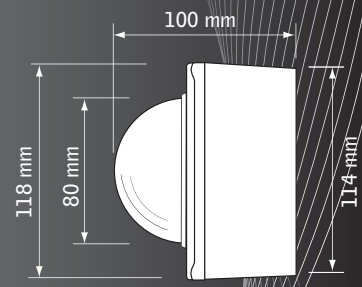

EMB-9Q

HALTERUNG QUADRATISCH / AP
AP-Gehäuse für Wand- /Deckenmontage.
Seitliche und rückwärtige Kabeleinführung.

- EMB-9/QW WEISS
- EMB-9/QG GRAU
- EMB-9/QB SCHWARZ

EME-9

MONTAGE-HALTERUNG / UP
Gehäuse für Wand-/Decken UP-Montage.
Lieferumfang mit UP-Montagebox.

- EME-9/W WEISS
- EME-9/G GRAU
- EME-9/B SCHWARZ

EMB-9C

ECK-HALTERUNG / AP
AP-Gehäuse für Eckmontage.
Rückwärtige Kabeleinführung.

- EMB-9/CW WEISS
- EMB-9/CG GRAU
- EMB-9/CB SCHWARZ