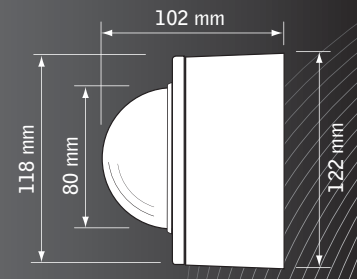

unbreakabase™

HALTERUNGEN FÜR KAMERASERIE unbreakaball

EMB-9R

HALTERUNG RUND / AP
AP-Gehäuse für Wand- /Deckenmontage.
Seitliche und rückwärtige Kabeleinführung.

- EMB-9/RW WEISS
- EMB-9/RG GRAU
- EMB-9/RB SCHWARZ

EMB-9Q

HALTERUNG QUADRATISCH / AP
AP-Gehäuse für Wand- /Deckenmontage.
Seitliche und rückwärtige Kabeleinführung.

- EMB-9/QW WEISS
- EMB-9/QG GRAU
- EMB-9/QB SCHWARZ

EME-9

MONTAGE-HALTERUNG / UP
Gehäuse für Wand-/Decken UP-Montage.
Lieferumfang mit UP-Montagebox.