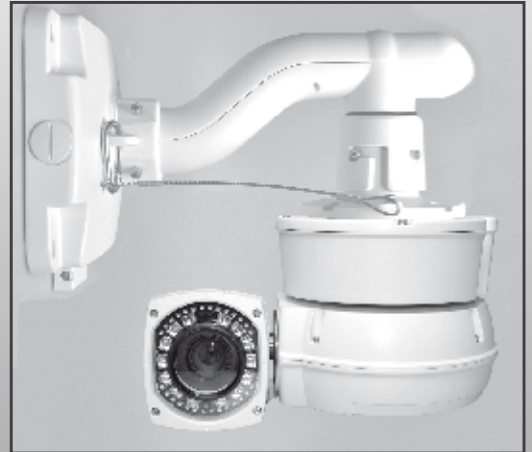

MONTAGE-ZUBEHÖR

VIELSEITIGE MONTAGEMÖGLICHKEITEN

TB-305/R

Wandmontage-Halterung mit Kamera-Adapter und Montagekasten-Abdeckung. Kompatibel mit Montagekasten TB-308/IRPTZ.

TB-304

Deckenmontage-Halterung mit Kamera-Adapter und Montagekasten-Abdeckung. Kompatibel mit Montagekasten TB-308/IRPTZ.

TB-311/R

Mast-Topmontage-Halterung mit Kamera-Adapter. Innenliegende Kabelführung. Kann auch als Deckenhalter verwendet werden.

TB-308/IRPTZ

Kabel-Montagekasten mit Spannungs-Versorgung 24 V/AC und Kabel-Anschlussklemmen. Passend zu Halterungen TB-305/R und TB-304.

TB-309/R

Mastmontage-Halter passend für die Montage von Wandhalter TB-305/R und Montagekasten TB-308/IRPTZ.

TB-310/R

Eckmontage-Halter passend für die Montage von Wandhalter TB-305/R mit Montagekasten TB-308/IRPTZ.