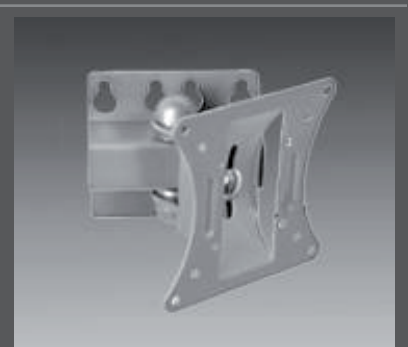

WAND

10-24"

15 kg

T-VESA/91

Wandhalter für Flach-Bildschirm / 2-teilig
für Bildschirme 10-30" bis 20 kg
VESA Standard Lochabstände (75/100)
Wandabstand: 18 mm Farbe: silbergrau
Lieferung: inkl. Bedienungsanleitung und Befestigungsmaterial.

WAND

10-30"

20 kg

T-VESA/MONO

Wandhalter für Flach-Bildschirm
für Bildschirme 10-20" bis 20 kg
VESA Standard Lochabstände (75/100)
Einstellung: -15° ~ / +15° Hor. 35°
Wandabstand: ca. 80 mm Farbe: silber
Lieferung: inkl. Bedienungsanleitung und Befestigungsmaterial

WAND

10-20"

20 kg

T-VESA/71

Wandhalter für Flach-Bildschirm
für Bildschirme 10-24" bis 15 kg
VESA Standard Lochabstände (75/100)
Einstellung: -5° ~ / +15° Hor. 35°
Wandabstand: 80 mm Farbe: schwarz mit Wasserwaage, Kabelaufhängung und Einrastfunktion. Lieferung: inkl. Bedienungsanleitung und Befestigungsmaterial, in Blisterverpackung.

WAND

10-24"

15 kg

T-VESA/2220

Wandhalter für Flach-Bildschirm
für Bildschirme 10-22" bis 15 kg
VESA Standard Lochabstände (75/100)
Einstellung: 14° / 14° / Hor. 35°
Wandabstand: 95 mm Farbe: silber mit Wasserwaage Kabelaufhängung und Diebstahlenschutz. Lieferung: inkl. Bedienungsanleitung und Befestigungsmaterial.