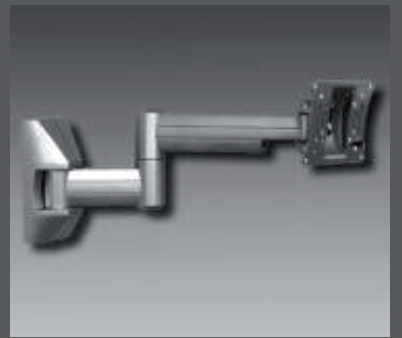

WAND

10-20"

20 kg

T-VESA/71

Wandhalter für Flach-Bildschirm
für Bildschirme 10-24" bis 15 kg
VESA Standard Lochabstände (75/100)
Einstellung: -5° ~ / +15° Hor. 35°
Wandabstand: 80 mm Farbe: schwarz mit Wasserwaage, Kabelaufhängung und Einrastfunktion. Lieferung: inkl. Bedienungsanleitung und Befestigungsmaterial, in Blisterverpackung.

WAND

10-24"

15 kg

T-VESA/2220

Wandhalter für Flach-Bildschirm
für Bildschirme 10-22" bis 15 kg
VESA Standard Lochabstände (75/100)
Einstellung: 14° / 14° / Hor. 35°
Wandabstand: 95 mm Farbe: silber mit Wasserwaage Kabelaufhängung und Diebstahlenschutz. Lieferung: inkl. Bedienungsanleitung und Befestigungsmaterial.

WAND

10-22"

15 kg

WANDHALTER DECKENHALTER STANDFUß

T-VESA/4202

Wandhalter für Flach-Bildschirm

für Bildschirme 10-30" bis 30 kg
VESA Standard Lochabstände (50/75/100)
Einstellung: 20° / 20° / 180°seitlich
Wandabstand: 80/470 mm Farbe: silber mit
verdeckter Kabelführung. Lieferung: inkl.
Bedienungsanleitung und Befestigungsmaterial.

WAND

10-30"

30 kg

T-VESA/101

Wandhalter für Flach-Bildschirm

Vollbeweglicher Teleskophalter stufenlos
verstellbar, für Bildschirme 26-42" bis 40 kg
Alle Lochabstände incl. VESA Standard
Einstellung: 15° neigen / 90° seitlich
Wandabstand: 115-380 mm Farbe: schwarz
Lieferung: inkl. Bedienungsanleitung und
Befestigungsmaterial.