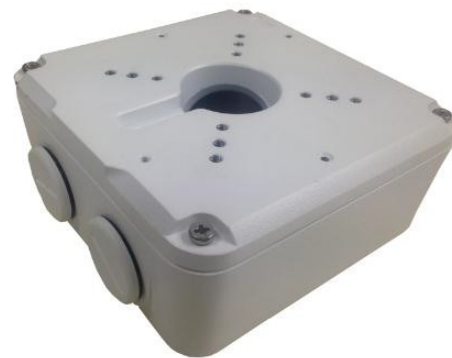

EXT – AB/UNV-BIR

Anschlußbox für Bulletkameras

Technische Daten

Modell	EXT-AB/UNV-BIR
Anwendung	Outdoor or indoor cable junction box for IPC2XX and IPC74X series(Extra back outlet)
Abmessungen	125mmx125mmx55mm
Gewicht	0.74kg
Material	Aluminum

Abmessungen