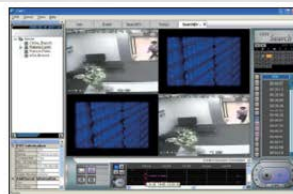

480 Bilder/Sek. @ 1080p

2 x HDMI 4K / VGA / Analog Monitorausgang

Auto Erkennung (SDI, 960H, D1)

Programmierbarer Spot Monitor Ausgang
für Analog und HD

Bis zu 600 Meter via Koaxialkabel

eSATA Anschluss

HDD Spiegelung

Live Modus

Bis zu 144-fach Teilung
Drag & Drop
Bandbreitenkontrolle
PTZ Steuerung
Zwei-Wege Audio

Suchfunktion

Remote Suche
Remote Wiedergabe
Remote Back-up

Ereignis

Echtzeit Alarm-
Management
>100 Alarme mit geringer
Bandbreite möglich

Lageplan

Mehrere Symbole zur
Auswahl
Mehrere Layer möglich
Schnelle Übersicht im
Alarmfall

Technische Daten

Kameraeingänge (Koax)	16 x BNC
Unterstützte Formate (Koax)	EX-SDI / HD-SDI / TVI / CVI / AHD / 960H / Analog D1
IP Kamera (max. 16 Kanäle)	ONVIF 2.3 / RTSP / H.264 / Dualstream
Monitorausgang HD	2 x HDMI als Hauptmonitor oder programmierbarer Spotmonitor
Monitorausgang HD	1 x VGA (Funktion wie HDMI)
Monitorausgang Analog	1 x BNC programmierb. Spotmonitor
Audioeingang	16 x Chinch RCA
Audioausgang	1 x Chinch RCA
Alarমেingang	16
Alarmausgang	2 Relais / 14 TTL
Betriebssystem	Linux
Monitoranzeige	Echtzeit
Monitor - Auflösungen	1280x1024/1280x720/1920x1080/UHD
Bildteilungen	1, 4, 6, 8, 9, 13, 16-fach
Codec	H.264
Aufzeichnung Auflösung (Hauptstream)	UHD 25,30
	1080p/3MP/720p (@3MP, 1080p, 720p)
	960x540@720p/960H/D1 (@analog)
Aufzeichnung Qualität (Hauptstream)	4 Stufen (Super/Hoch/Mittel/Gering)
Aufzeichnung Bildrate (Hauptstream)	120 Bps bei UHD
Aufzeichnung (Dualstream) Codec	H.264
Aufzeichnung (Dualstream) Auflösung	640 x 360
Wiedergabe Anzeige	1, 4, 6, 8, 9, 13, 16-fach
Wiedergabe Bildrate	480 Bps
Wiedergabe Geschwindigkeit	Normal, x2, x4, x8, x16, x32, x64, x1/2, x1/4
Suchfunktionen	Kalender, Ereignis, POS, Panorama, Markierung