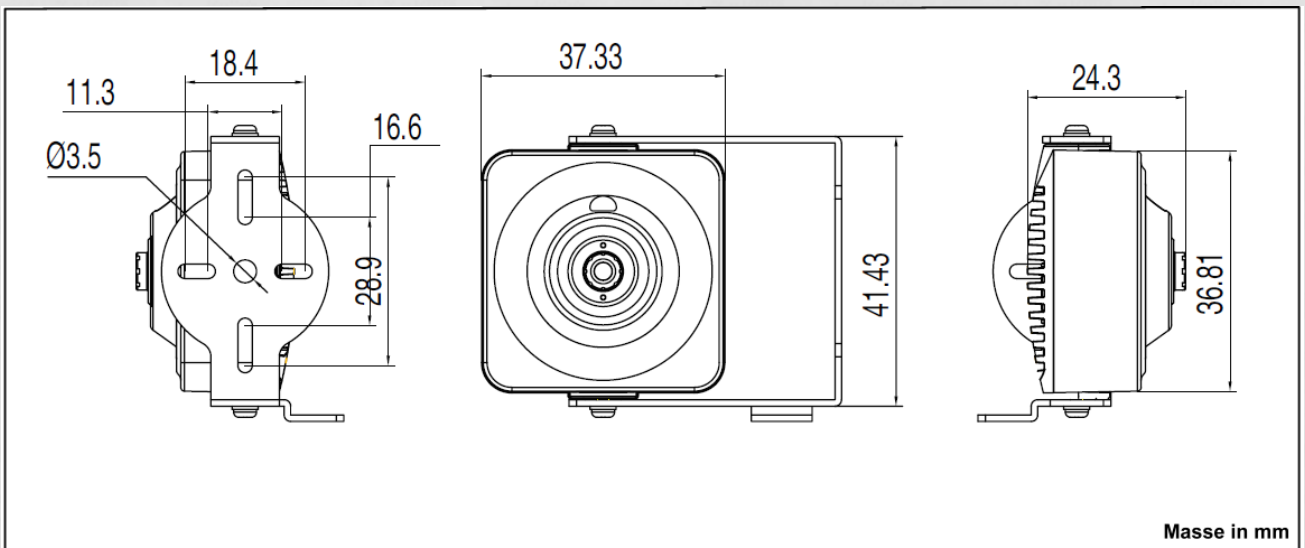

# EXIP-2214/PD

1.0 Megapixel  
Nadelöhr IP Kamera

## Besonderheiten:

- Megapixel Auflösung 1280 x 720
- HD720p Echzeit Video
- 100 dB WDR
- 67° Blickwinkel horizontal
- Extrem kleine Bauform
- H.264 / MJPEG
- Videoanalyse

## Technische Daten

Sensor	1/4" Progressive Scan CMOS
Auflösung	1280 x 720
Lichtempfindlichkeit	Farbe: 0.028 Lux @F2.0, AGC Ein
Shutter / Belichtung	1/3 bis 1/100.000 Sekunde
Tag / Nacht-Umschaltung	Elektronisch, IR Filter
Objektiv	2.8mm/F2.0, horizontal 67.3°
DNR Rauschreduzierung	3D DNR
WDR	100dB Dynamikbereich
Länge Kamerakabel	> 40 cm
Video Kompression	H.264 / MJPEG
Video Bitrate	32 Kbps bis 8 Mbps
H.264 Type	Baseline / Main / High Profil
Netzwerkspeicher	NVR oder NAS
Bildrate	50Hz: 25 Bps (1280 x 720), (704 x 576)
Alarmkriterien	Eindringen, Linienüberquerung, Kamerasabotage
Bildprozessor	Helligkeit, Kontrast und Farbsättigung Flickerless, Dual Stream, Heartbeat, Spiegelung, Privatzenen, Wasserzeiche
	Benutzerauthentifizierung
Netzwerkanschluss	RJ45, 10M/100Mbit
Netzwerk-Protokolle	TCP/IP, ICMP, HTTP, HTTPS, FTP, DHCP, DNS, DDNS, RTP, RTSP, RTCP, PPPoE NTP, UPnP, SMTP, SNMP, IGMP, 802.1X QoS, IPv6, Bonjour
Arbeitstemperatur	-30° C to 60° C
Spannung	12 V/DC +/- 10%
Stromaufnahme	3W
Gewicht	55 Gramm