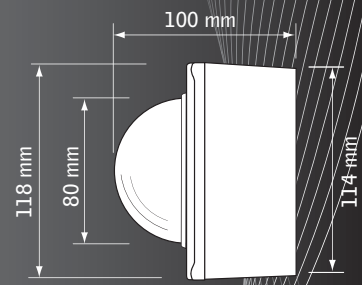

EMB-9Q

HALTERUNG QUADRATISCH / AP
AP-Gehäuse für Wand- /Deckenmontage.
Seitliche und rückwärtige Kabeleinführung.

- EMB-9/QW WEISS
- EMB-9/QG GRAU
- EMB-9/QB SCHWARZ

EME-9

MONTAGE-HALTERUNG / UP
Gehäuse für Wand-/Decken UP-Montage.
Lieferumfang mit UP-Montagebox.

- EME-9/W WEISS
- EME-9/G GRAU
- EME-9/B SCHWARZ

EMB-9C

ECK-HALTERUNG / AP
AP-Gehäuse für Eckmontage.
Rückwärtige Kabeleinführung.

- EMB-9/CW WEISS
- EMB-9/CG GRAU
- EMB-9/CB SCHWARZ