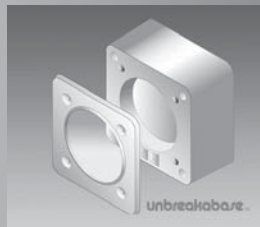

unbreakabase™

HALTERUNGEN FÜR KAMERASERIE unbreakaball

EMB-9R

HALTERUNG RUND / AP
AP-Gehäuse für Wand- /Deckenmontage.
Seitliche und rückwärtige Kabeleinführung.

- EMB-9/RW WEISS
- EMB-9/RG GRAU
- EMB-9/RB SCHWARZ

EMB-9Q

HALTERUNG QUADRATISCH / AP
AP-Gehäuse für Wand- /Deckenmontage.
Seitliche und rückwärtige Kabeleinführung.

- EMB-9/QW WEISS
- EMB-9/QG GRAU
- EMB-9/QB SCHWARZ

EME-9

MONTAGE-HALTERUNG / UP
Gehäuse für Wand-/Decken UP-Montage.
Lieferumfang mit UP-Montagebox.

- EME-9/W WEISS
- EME-9/G GRAU
- EME-9/B SCHWARZ

EMB-9C

ECK-HALTERUNG / AP
AP-Gehäuse für Eckmontage.
Rückwärtige Kabeleinführung.

- EMB-9/CW WEISS
- EMB-9/CG GRAU
- EMB-9/CB SCHWARZ