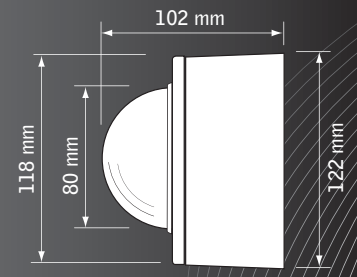

unbreakabase™

HALTERUNGEN FÜR KAMERASERIE unbreakaball

EMB-9R

HALTERUNG RUND / AP
AP-Gehäuse für Wand- /Deckenmontage.
Seitliche und rückwärtige Kabeleinführung.

- EMB-9/RW WEISS
- EMB-9/RG GRAU
- EMB-9/RB SCHWARZ

EMB-9Q

HALTERUNG QUADRATISCH / AP
AP-Gehäuse für Wand- /Deckenmontage.
Seitliche und rückwärtige Kabeleinführung.

- EMB-9/QW WEISS
- EMB-9/QG GRAU
- EMB-9/QB SCHWARZ

EME-9

MONTAGE-HALTERUNG / UP
Gehäuse für Wand-/Decken UP-Montage.
Lieferumfang mit UP-Montagebox.