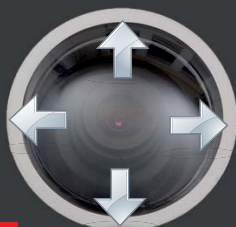

VICOMAXX

At Home Security

SET VCM-1022

Ansprechendes Design und attraktive Preisgestaltung!

Das Videotürsprechanlagen-Set besteht aus Außensprechstelle mit Kamera und Hausstation mit Monitor. Modernste Video-Technik garantiert Komfort und Sicherheit auf hohem Niveau. Die Anlage ist einfach zu bedienen, ohne auf technische Standards zu verzichten. Bestehende Klingelanlagen 4 Adern + (2/TÖ) können für die Nachinstallation benützt werden. Die Außenstation mit Objektbeleuchtung und manuell schwenkbarer Farb-Kamera liefert gute Bilder, selbst bei absoluter Dunkelheit.

Die elegante Innenstation mit 8,9 cm - Farbbildschirm und Hörer ist schneeweiß und hochglanzpoliert. Modernes Design, kleine Bauform und eine bestechende Bildqualität machen die Innenstation zum Blickfang jeder Wohnung.

SET VCM-1022

Objektiv-Verstellung

4-Adern

DRC-4CH

Betriebs-Spannung	14 V/DC
Montage	AP-Montage
Kamera	Farbkamera mit Weitwinkel-Objektiv
Verstellung	Auf/Ab/Links/Rechts $\pm 15^\circ$
Verdrahtung	4 Adern (+ 2 für Türöffner)
Türöffner	Ja / Relaiskontakt
Max. Entfernung	50 m (0,65)
Betriebs-Temperatur	-10°C bis $+40^\circ\text{C}$
Abmessungen	116 x 169 x 42mm B/H/T
Ausstattung	Namenschild, Klingeltaste, LS/MIC und Beleuchtung

8,9 cm - Display

CDV-35

Betriebs-Spannung	230 V/AC
Montage	AP-Montage
Monitor-Display	3,5" - 8,9 cm Color TFT LCD
Verdrahtung	4 Adern
Anzeige-Dauer	60 Sek. / Standby 30 Sek.
Max. Entfernung	50 m (0,65)
Betriebs-Temperatur	0°C bis $+40^\circ\text{C}$
Abmessungen	192 x 195 x 31mm B/H/T
Ausstattung	Hörer und Türöffner-Taste
Erweiterung	1 x Hörer DP-4VH 1 x Türstation DRC-CH