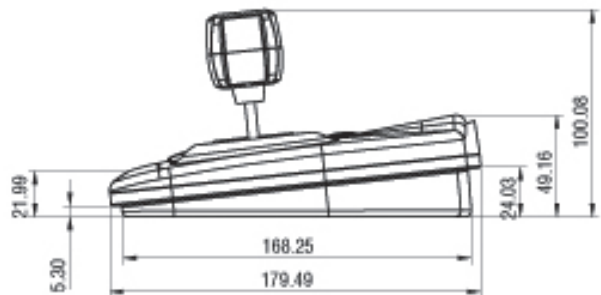

## BESCHREIBUNG

DVR

CAM

PELCO

RS485

LCD Display

255 Kanäle

- \* KEYBOARD passend für die Steuerung der RECORDER-SERIE EXDVR-8000/MX3 und DOME-Kameras mit PELCO Protokoll
- \* 3-Ebenen Joystick
- \* USB-Mouse Funktion
- \* Max. 255 Kanäle
- \* Multi-Protokoll / Kanal
- \* Kommunikation RS-485 / RS-422
- \* Kamera-Voreinstellungen (PRESET)
- \* Daten-Upload über serielle Verbindung
- \* LCD-Display / 2 Zeilen -- 16 Zeichen
- \* Passwort-Schutz
- \* Übertragungs-Geschwindigkeit einstellbar
- \* Betrieb mit Batterie 9 V/DC oder Netzteil
- \* Betriebs-Entfernung: max. 1200 m
- \* Abmessungen 280 x 180 x 100 mm
- \* Netzteil im Lieferumfang

## ABMESSUNGEN / DETAILS

KEYBOARD