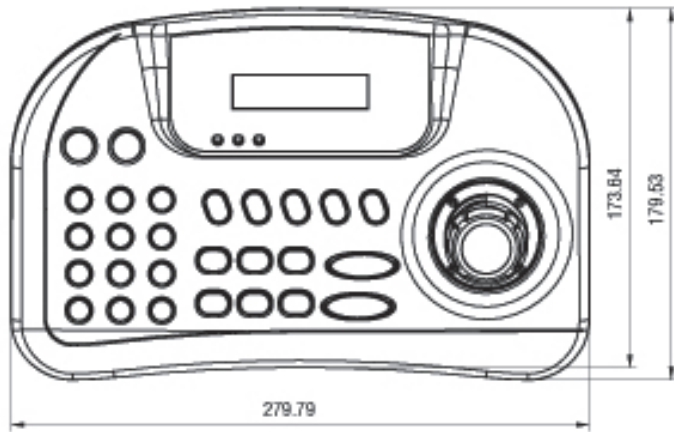

ABMESSUNGEN / DETAILS

KEYBOARD