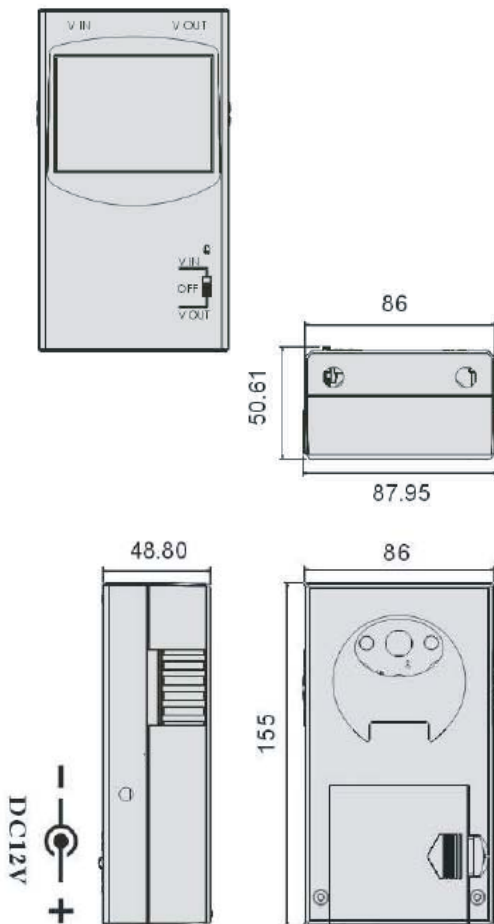

LIEFERUMFANG:

Ledertasche mit Umhängegurt, Videokabel mit BNC-Stecker, Akku, Akku-Ladegerät, DC- Adapterkabel.

Frontseite: Test-Monitor

Rückseite: Kamera

1 Kamera / 5 Objektive !

TFT/LCD-45 CM

TECHNISCHE DATEN

VIDEO-AUSGANG / KAMERA

Kamera	1/3" Color
Bildpunkte	512 x 582 Pixel
Auflösung	420 Linien
Lichtempfindlichkeit	0,5 Lux / F2.0
S/N-Abstand	> 48 dB
Shutter	1/50 - 1/100.000
Objektive	4/6/8/12 und 16mm integriert
Spannung	12 V/DC -- 260 mA mit Monitor

VIDEO-EINGANG / MONITOR

Bildschirm	3,5" Diagonal
Technik	TFT/LCD (0,150 x 0,216mm)
Aktive Fläche	72 mm x 50,544 mm
Auflösung	480 x 234
Farben	R.G.B delta
Video-Eingang	1 Vss / 75 Ohm
Video-Ausgang	1 Vss / 75 Ohm
Signal-Eingang Video	BNC
Betriebsspannung	12 V/DC oder über integrierten Akku mit 12 V/DC--2200 mA
Stromaufnahme	130 mA
Abmessungen	155 x 87 x 48 mm
Gewicht	670 g
Lieferumfang	Ledertasche mit Gurt BNC-Kabel, DC-Kabel, Akku und Akku Ladegerät.