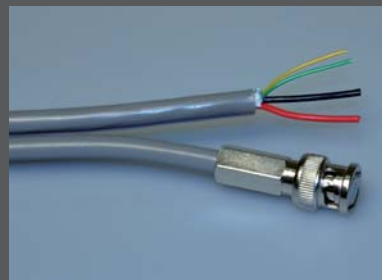

## EC-2002/150

MULTIKABEL / VIDEO / SPANNUNG / DATEN

### HAUPTMERKMALE

CCTV-Systemkabel / TWIN-LEITUNG für Anschluß, Versorgung und Steuerung von Überwachungskameras

- \* Bestehend aus:
  - 1 x Videoleitung RG 59 / 75 Ohm passend für BNC-Stecker ( Twist on )
  - 1 x Kombileitung Spannung + Daten
- \* Videoleitung RG59U /75 Ohm mit Kupfergeflecht-Abschirmung
- \* Kombileitung 2 x Litze 1.2mm/AWG18 für Kamera-Spannungsversorgung und 1 x Datenleitung (RS485/Steuerung)
- \* Leichte und verdrehungsfreie Montage
- \* PVC-Mantel, grau mit Längenaufdruck
- \* Lieferung auf Kunststoff-Spule 150 m