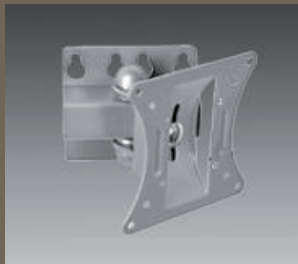

T-VESA/MONO

TFT-WANDHALTER
mit S/N-Gelenk, Tragkraft 20 kg
VESA-Norm 50x50/75x75 /100x100