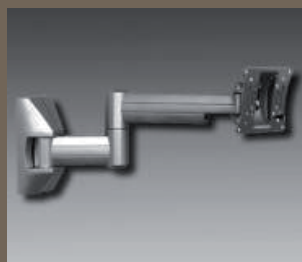

T-VESA/4202

TFT-WANDAUSLEGER
mit Knick- und S/N-Gelenk, Tragkraft 20 kg
VESA-Norm 50x50/75x75 /100x100