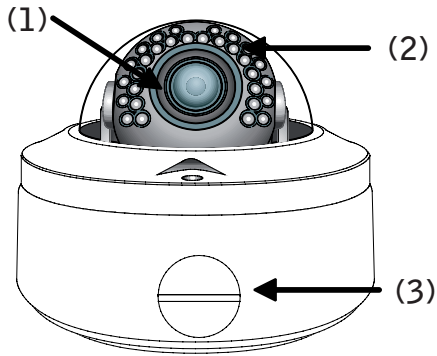

## DOME-KAMERA EXT-VDE 6600/212

- (1) Objektiv / Auto. Blende
- (2) IR-LED Beleuchtung
- (3) Seitlicher Kabeleingang
- (4) Zoom-Fokus Einstellung
- (5) Halterung für Kamerajustierung

Zugang Zoom/Fokus Einstellung nach Öffnen der Abdeckung

Einstellung / Vertikal 10° bis 90° man.

Einstellung / Horizontal 0° bis 355° man.

Aufbau-Montage

Einbau-Montage

MAIN SETUP	
1. LENS	DC
2. EXPOSURE	ATW
3. WHITE BAL	OFF
4. SDR	OFF
5. BACKLIGHT	ON
6. DNR3	AUTO
7. DAY/NIGHT	SAVE
8. SPECIAL	
9. EXIT	

## TECHNISCHE DATEN

Bildaufnehmer	1/3"- Sony CCD / W5 - DSP Chipsatz
Bildpunkte/Pixel	752 x 582 H/V
Auflösung	600 TVL (Farbe) / 700 TVL (S/W)
Lichtempfindlichkeit	0,15 Lux (50IRE, F1.2) 0,0003 Lux (Sense-up x512)
IR-Beleuchtung	30 x IR-LED - Stärke einstellbar
Objektiv	Vario-Objektiv 2,8 - 12 mm Brennweite und Schärfe einstellbar
Objektiv-Steuerung	Automatische Blende
Video-Ausgang	1 Vss / 75 Ohm
Bildoptimierung	CRT / LCD / Manuell (Gamma/Schwarzwert/Farbwert)
Tag-/Nachtumschaltung	Ja / Autom. Filterwechsel einstellbar
Lichtregelung	ALC (Autom. Blendenregelung)
Gegenlicht-Regelung	BLC / HLC (Einstellbarer Bereich)
Verstärkungs-Regelung	Niedrig/Hoch/Aus
Verstärkung	Auto/Fest/Aus (Einstellbar bis x512)
Weißabgleich	ATW / AWC-Set / Manuell / Innen-Aussen
Shutter	1/50 - 1/120.000 (Einstellbarer Bereich)
Rauschpegel	SSNR III - Aus/Ein (Level 1-32)
Dynamic Range	SSDR Super Dynamic Range (Pegel 1-15)
Privatzonen	Ja / 12 Zonen
Bewegungs-Sensor	Ja / 8 Zonen
Alarm-Ausgang	Nein
Bildspiegelung	Aus/Ein (H/V)
Schärfe	Aus/Ein (Level einstellbar)
OSD-Menü	DEUTSCH und 5 Sprachen
Fernsteuerung	RS-485 / Pelco-D
Gehäuse / Schutzart	Alu-Guß / IP 66
Ausführung	Antivandal
Montage	Innen- und Außenbereich AP- und UP-Montage
Gewicht	1,4 kg
Betriebs-Temperatur	-10°C / -30°C bis +50°C
Spannung	12 V/DC und 24 V/AC
Stromaufnahme	max. 500 mA (IR-LED ein)
Sonderausstattung	Video-Testausgang mit Adapterkabel
Lieferumfang	Kamera im Gehäuse mit AP-Montagebox