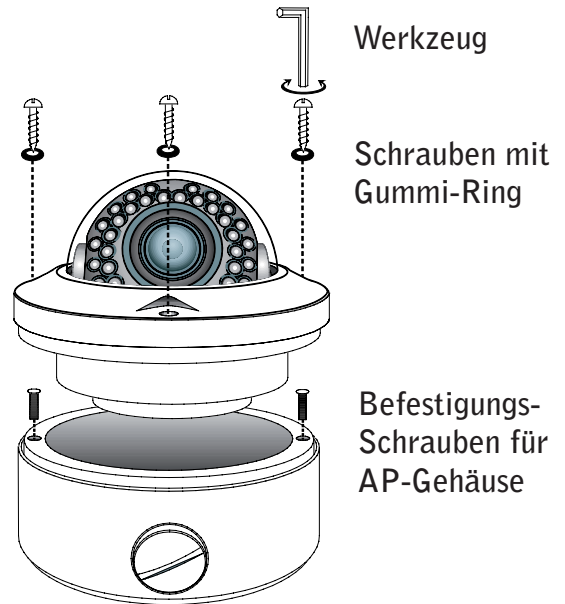

## DOME-KAMERA EXT-VDE 6600/212

- (1) Objektiv / Auto. Blende
- (2) IR-LED Beleuchtung
- (3) Seitlicher Kabeleingang
- (4) Zoom-Fokus Einstellung
- (5) Halterung für Kamerajustierung

Zugang Zoom/Fokus Einstellung nach Öffnen der Abdeckung

Einstellung / Vertikal 10° bis 90° man.

Einstellung / Horizontal 0° bis 355° man.

Aufbau-Montage

Einbau-Montage

MAIN SETUP	
1. LENS	DC
2. EXPOSURE	ATW
3. WHITE BAL	OFF
4. SDR	OFF
5. BACKLIGHT	ON
6. DNR3	AUTO
7. DAY/NIGHT	SAVE
8. SPECIAL	
9. EXIT	

## TECHNISCHE DATEN

Bildaufnehmer	1/3"- Sony CCD / W5 - DSP Chipsatz
Bildpunkte/Pixel	752 x 582 H/V
Auflösung	600 TVL (Farbe) / 700 TVL (S/W)
Lichtempfindlichkeit	0,15 Lux (50IRE, F1.2) 0,0003 Lux (Sense-up x512)
IR-Beleuchtung	30 x IR-LED - Stärke einstellbar
Objektiv	Vario-Objektiv 2,8 - 12 mm Brennweite und Schärfe einstellbar
Objektiv-Steuerung	Automatische Blende
Video-Ausgang	1 Vss / 75 Ohm
Bildoptimierung	CRT / LCD / Manuell (Gamma/Schwarzwert/Farbwert)
Tag-/Nachtumschaltung	Ja / Autom. Filterwechsel einstellbar
Lichtregelung	ALC (Autom. Blendenregelung)
Gegenlicht-Regelung	BLC / HLC (Einstellbarer Bereich)
Verstärkungs-Regelung	Niedrig/Hoch/Aus
Verstärkung	Auto/Fest/Aus (Einstellbar bis x512)
Weißabgleich	ATW / AWC-Set / Manuell / Innen-Aussen
Shutter	1/50 - 1/120.000 (Einstellbarer Bereich)
Rauschpegel	SSNR III - Aus/Ein (Level 1-32)
Dynamic Range	SSDR Super Dynamic Range (Pegel 1-15)
Privatzonen	Ja / 12 Zonen
Bewegungs-Sensor	Ja / 8 Zonen
Alarm-Ausgang	Nein
Bildspiegelung	Aus/Ein (H/V)
Schärfe	Aus/Ein (Level einstellbar)
OSD-Menü	DEUTSCH und 5 Sprachen
Fernsteuerung	RS-485 / Pelco-D
Gehäuse / Schutzart	Alu-Guß / IP 66
Ausführung	Antivandal
Montage	Innen- und Außenbereich AP- und UP-Montage
Gewicht	1,4 kg
Betriebs-Temperatur	-10°C / -30°C bis +50°C
Spannung	12 V/DC und 24 V/AC
Stromaufnahme	max. 500 mA (IR-LED ein)
Sonderausstattung	Video-Testausgang mit Adapterkabel
Lieferumfang	Kamera im Gehäuse mit AP-Montagebox