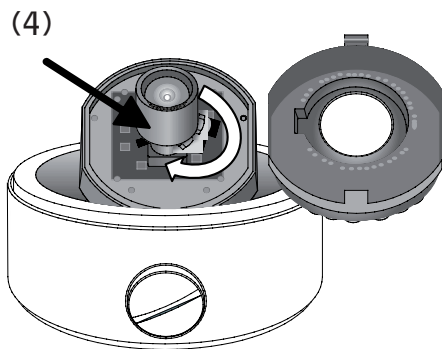

## DOME-KAMERA EXT-VDE 6600/212

- (1) Objektiv / Auto. Blende
- (2) IR-LED Beleuchtung
- (3) Seitlicher Kabeleingang
- (4) Zoom-Fokus Einstellung
- (5) Halterung für Kamerajustierung

Zugang Zoom/Fokus Einstellung nach Öffnen der Abdeckung

Einstellung / Vertikal 10° bis 90° man.

Einstellung / Horizontal 0° bis 355° man.

Aufbau-Montage

Einbau-Montage

MAIN SETUP	
1. LENS	DC
2. EXPOSURE	ATW
3. WHITE BAL	OFF
4. SDR	OFF
5. BACKLIGHT	ON
6. DNR3	AUTO
7. DAY/NIGHT	SAVE
8. SPECIAL	
9. EXIT	

## TECHNISCHE DATEN

Bildaufnehmer	1/3"- Sony CCD / W5 - DSP Chipsatz
Bildpunkte/Pixel	752 x 582 H/V
Auflösung	600 TVL (Farbe) / 700 TVL (S/W)
Lichtempfindlichkeit	0,15 Lux (50IRE, F1.2) 0,0003 Lux (Sense-up x512)
IR-Beleuchtung	30 x IR-LED - Stärke einstellbar
Objektiv	Vario-Objektiv 2,8 - 12 mm Brennweite und Schärfe einstellbar
Objektiv-Steuerung	Automatische Blende
Video-Ausgang	1 Vss / 75 Ohm
Bildoptimierung	CRT / LCD / Manuell (Gamma/Schwarzwert/Farbwert)
Tag-/Nachtumschaltung	Ja / Autom. Filterwechsel einstellbar
Lichtregelung	ALC (Autom. Blendenregelung)
Gegenlicht-Regelung	BLC / HLC (Einstellbarer Bereich)
Verstärkungs-Regelung	Niedrig/Hoch/Aus
Verstärkung	Auto/Fest/Aus (Einstellbar bis x512)
Weißabgleich	ATW / AWC-Set / Manuell / Innen-Aussen
Shutter	1/50 - 1/120.000 (Einstellbarer Bereich)
Rauschpegel	SSNR III - Aus/Ein (Level 1-32)
Dynamic Range	SSDR Super Dynamic Range (Pegel 1-15)
Privatzonen	Ja / 12 Zonen
Bewegungs-Sensor	Ja / 8 Zonen
Alarm-Ausgang	Nein
Bildspiegelung	Aus/Ein (H/V)
Schärfe	Aus/Ein (Level einstellbar)
OSD-Menü	DEUTSCH und 5 Sprachen
Fernsteuerung	RS-485 / Pelco-D
Gehäuse / Schutzart	Alu-Guß / IP 66
Ausführung	Antivandal
Montage	Innen- und Außenbereich AP- und UP-Montage
Gewicht	1,4 kg
Betriebs-Temperatur	-10°C / -30°C bis +50°C
Spannung	12 V/DC und 24 V/AC
Stromaufnahme	max. 500 mA (IR-LED ein)
Sonderausstattung	Video-Testausgang mit Adapterkabel
Lieferumfang	Kamera im Gehäuse mit AP-Montagebox