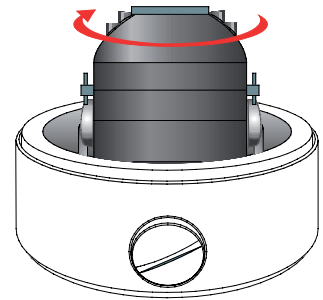

## DOME-KAMERA EXT-VDE 6600/212

- (1) Objektiv / Auto. Blende
- (2) IR-LED Beleuchtung
- (3) Seitlicher Kabeleingang
- (4) Zoom-Fokus Einstellung
- (5) Halterung für Kamerajustierung

Zugang Zoom/Fokus Einstellung nach Öffnen der Abdeckung

Einstellung / Vertikal 10° bis 90° man.

Einstellung / Horizontal 0° bis 355° man.

Aufbau-Montage

Einbau-Montage

MAIN SETUP	
1. LENS	DC
2. EXPOSURE	ATW
3. WHITE BAL	OFF
4. SDR	OFF
5. BACKLIGHT	ON
6. DNR3	AUTO
7. DAY/NIGHT	SAVE
8. SPECIAL	
9. EXIT	

## TECHNISCHE DATEN

Bildaufnehmer	1/3"- Sony CCD / W5 - DSP Chipsatz
Bildpunkte/Pixel	752 x 582 H/V
Auflösung	600 TVL (Farbe) / 700 TVL (S/W)
Lichtempfindlichkeit	0,15 Lux (50IRE, F1.2) 0,0003 Lux (Sense-up x512)
IR-Beleuchtung	30 x IR-LED - Stärke einstellbar
Objektiv	Vario-Objektiv 2,8 - 12 mm Brennweite und Schärfe einstellbar
Objektiv-Steuerung	Automatische Blende
Video-Ausgang	1 Vss / 75 Ohm
Bildoptimierung	CRT / LCD / Manuell (Gamma/Schwarzwert/Farbwert)
Tag-/Nachtumschaltung	Ja / Autom. Filterwechsel einstellbar
Lichtregelung	ALC (Autom. Blendenregelung)
Gegenlicht-Regelung	BLC / HLC (Einstellbarer Bereich)
Verstärkungs-Regelung	Niedrig/Hoch/Aus
Verstärkung	Auto/Fest/Aus (Einstellbar bis x512)
Weißabgleich	ATW / AWC-Set / Manuell / Innen-Aussen
Shutter	1/50 - 1/120.000 (Einstellbarer Bereich)
Rauschpegel	SSNR III - Aus/Ein (Level 1-32)
Dynamic Range	SSDR Super Dynamic Range (Pegel 1-15)
Privatzonen	Ja / 12 Zonen
Bewegungs-Sensor	Ja / 8 Zonen
Alarm-Ausgang	Nein
Bildspiegelung	Aus/Ein (H/V)
Schärfe	Aus/Ein (Level einstellbar)
OSD-Menü	DEUTSCH und 5 Sprachen
Fernsteuerung	RS-485 / Pelco-D
Gehäuse / Schutzart	Alu-Guß / IP 66
Ausführung	Antivandal
Montage	Innen- und Außenbereich AP- und UP-Montage
Gewicht	1,4 kg
Betriebs-Temperatur	-10°C / -30°C bis +50°C
Spannung	12 V/DC und 24 V/AC
Stromaufnahme	max. 500 mA (IR-LED ein)
Sonderausstattung	Video-Testausgang mit Adapterkabel
Lieferumfang	Kamera im Gehäuse mit AP-Montagebox