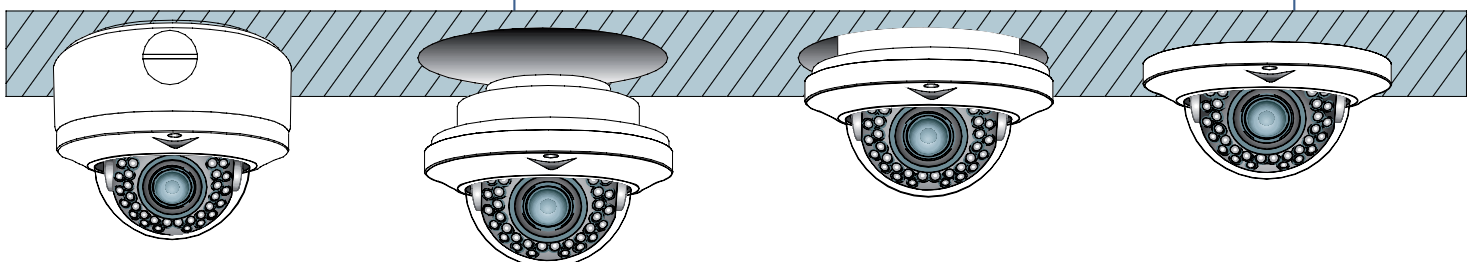

## DOME-KAMERA EXT-VDE 6600/212

- (1) Objektiv / Auto. Blende
- (2) IR-LED Beleuchtung
- (3) Seitlicher Kabeleingang
- (4) Zoom-Fokus Einstellung
- (5) Halterung für Kamerajustierung

Zugang Zoom/Fokus Einstellung nach Öffnen der Abdeckung

Einstellung / Vertikal 10° bis 90° man.

Einstellung / Horizontal 0° bis 355° man.

Aufbau-Montage

Einbau-Montage

MAIN SETUP	
1. LENS	DC
2. EXPOSURE	ATW
3. WHITE BAL	OFF
4. SDR	OFF
5. BACKLIGHT	ON
6. DNR3	AUTO
7. DAY/NIGHT	SAVE
8. SPECIAL	
9. EXIT	

## TECHNISCHE DATEN

Bildaufnehmer	1/3"- Sony CCD / W5 - DSP Chipsatz
Bildpunkte/Pixel	752 x 582 H/V
Auflösung	600 TVL (Farbe) / 700 TVL (S/W)
Lichtempfindlichkeit	0,15 Lux (50IRE, F1.2) 0,0003 Lux (Sense-up x512)
IR-Beleuchtung	30 x IR-LED - Stärke einstellbar
Objektiv	Vario-Objektiv 2,8 - 12 mm Brennweite und Schärfe einstellbar
Objektiv-Steuerung	Automatische Blende
Video-Ausgang	1 Vss / 75 Ohm
Bildoptimierung	CRT / LCD / Manuell (Gamma/Schwarzwert/Farbwert)
Tag-/Nachtumschaltung	Ja / Autom. Filterwechsel einstellbar
Lichtregelung	ALC (Autom. Blendenregelung)
Gegenlicht-Regelung	BLC / HLC (Einstellbarer Bereich)
Verstärkungs-Regelung	Niedrig/Hoch/Aus
Verstärkung	Auto/Fest/Aus (Einstellbar bis x512)
Weißabgleich	ATW / AWC-Set / Manuell / Innen-Aussen
Shutter	1/50 - 1/120.000 (Einstellbarer Bereich)
Rauschpegel	SSNR III - Aus/Ein (Level 1-32)
Dynamic Range	SSDR Super Dynamic Range (Pegel 1-15)
Privatzonen	Ja / 12 Zonen
Bewegungs-Sensor	Ja / 8 Zonen
Alarm-Ausgang	Nein
Bildspiegelung	Aus/Ein (H/V)
Schärfe	Aus/Ein (Level einstellbar)
OSD-Menü	DEUTSCH und 5 Sprachen
Fernsteuerung	RS-485 / Pelco-D
Gehäuse / Schutzart	Alu-Guß / IP 66
Ausführung	Antivandal
Montage	Innen- und Außenbereich AP- und UP-Montage
Gewicht	1,4 kg
Betriebs-Temperatur	-10°C / -30°C bis +50°C
Spannung	12 V/DC und 24 V/AC
Stromaufnahme	max. 500 mA (IR-LED ein)
Sonderausstattung	Video-Testausgang mit Adapterkabel
Lieferumfang	Kamera im Gehäuse mit AP-Montagebox