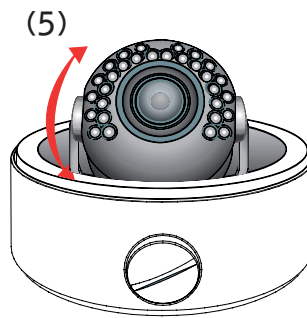

## DOME-KAMERA EXT-VDE 6600/212

- (1) Objektiv / Auto. Blende
- (2) IR-LED Beleuchtung
- (3) Seitlicher Kabeleingang
- (4) Zoom-Fokus Einstellung
- (5) Halterung für Kamerajustierung

Zugang Zoom/Fokus Einstellung nach Öffnen der Abdeckung

Einstellung / Vertikal 10° bis 90° man.

Einstellung / Horizontal 0° bis 355° man.

Aufbau-Montage

Einbau-Montage

MAIN SETUP	
1. LENS	DC
2. EXPOSURE	ATW
3. WHITE BAL	OFF
4. SDR	OFF
5. BACKLIGHT	ON
6. DNR3	AUTO
7. DAY/NIGHT	SAVE
8. SPECIAL	
9. EXIT	

## TECHNISCHE DATEN

Bildaufnehmer	1/3"- Sony CCD / W5 - DSP Chipsatz
Bildpunkte/Pixel	752 x 582 H/V
Auflösung	600 TVL (Farbe) / 700 TVL (S/W)
Lichtempfindlichkeit	0,15 Lux (50IRE, F1.2) 0,0003 Lux (Sense-up x512)
IR-Beleuchtung	30 x IR-LED - Stärke einstellbar
Objektiv	Vario-Objektiv 2,8 - 12 mm Brennweite und Schärfe einstellbar
Objektiv-Steuerung	Automatische Blende
Video-Ausgang	1 Vss / 75 Ohm
Bildoptimierung	CRT / LCD / Manuell (Gamma/Schwarzwert/Farbwert)
Tag-/Nachtumschaltung	Ja / Autom. Filterwechsel einstellbar
Lichtregelung	ALC (Autom. Blendenregelung)
Gegenlicht-Regelung	BLC / HLC (Einstellbarer Bereich)
Verstärkungs-Regelung	Niedrig/Hoch/Aus
Verstärkung	Auto/Fest/Aus (Einstellbar bis x512)
Weißabgleich	ATW / AWC-Set / Manuell / Innen-Aussen
Shutter	1/50 - 1/120.000 (Einstellbarer Bereich)
Rauschpegel	SSNR III - Aus/Ein (Level 1-32)
Dynamic Range	SSDR Super Dynamic Range (Pegel 1-15)
Privatzonen	Ja / 12 Zonen
Bewegungs-Sensor	Ja / 8 Zonen
Alarm-Ausgang	Nein
Bildspiegelung	Aus/Ein (H/V)
Schärfe	Aus/Ein (Level einstellbar)
OSD-Menü	DEUTSCH und 5 Sprachen
Fernsteuerung	RS-485 / Pelco-D
Gehäuse / Schutzart	Alu-Guß / IP 66
Ausführung	Antivandal
Montage	Innen- und Außenbereich AP- und UP-Montage
Gewicht	1,4 kg
Betriebs-Temperatur	-10°C / -30°C bis +50°C
Spannung	12 V/DC und 24 V/AC
Stromaufnahme	max. 500 mA (IR-LED ein)
Sonderausstattung	Video-Testausgang mit Adapterkabel
Lieferumfang	Kamera im Gehäuse mit AP-Montagebox