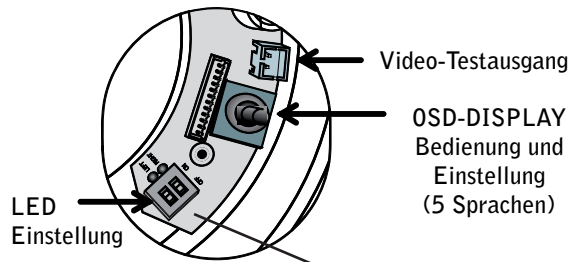

## DOME-KAMERA EXT-VDE 6600/212

- (1) Objektiv / Auto. Blende
- (2) IR-LED Beleuchtung
- (3) Seitlicher Kabeleingang
- (4) Zoom-Fokus Einstellung
- (5) Halterung für Kamerajustierung

Zugang Zoom/Fokus Einstellung nach Öffnen der Abdeckung

Einstellung / Vertikal 10° bis 90° man.

Einstellung / Horizontal 0° bis 355° man.

Aufbau-Montage

Einbau-Montage

MAIN SETUP	
1. LENS	DC
2. EXPOSURE	ATW
3. WHITE BAL	OFF
4. SDR	OFF
5. BACKLIGHT	ON
6. DNR3	AUTO
7. DAY/NIGHT	SAVE
8. SPECIAL	
9. EXIT	

## TECHNISCHE DATEN

Bildaufnehmer	1/3"- Sony CCD / W5 - DSP Chipsatz
Bildpunkte/Pixel	752 x 582 H/V
Auflösung	600 TVL (Farbe) / 700 TVL (S/W)
Lichtempfindlichkeit	0,15 Lux (50IRE, F1.2) 0,0003 Lux (Sense-up x512)
IR-Beleuchtung	30 x IR-LED - Stärke einstellbar
Objektiv	Vario-Objektiv 2,8 - 12 mm Brennweite und Schärfe einstellbar
Objektiv-Steuerung	Automatische Blende
Video-Ausgang	1 Vss / 75 Ohm
Bildoptimierung	CRT / LCD / Manuell (Gamma/Schwarzwert/Farbwert)
Tag-/Nachtumschaltung	Ja / Autom. Filterwechsel einstellbar
Lichtregelung	ALC (Autom. Blendenregelung)
Gegenlicht-Regelung	BLC / HLC (Einstellbarer Bereich)
Verstärkungs-Regelung	Niedrig/Hoch/Aus
Verstärkung	Auto/Fest/Aus (Einstellbar bis x512)
Weißabgleich	ATW / AWC-Set / Manuell / Innen-Aussen
Shutter	1/50 - 1/120.000 (Einstellbarer Bereich)
Rauschpegel	SSNR III - Aus/Ein (Level 1-32)
Dynamic Range	SSDR Super Dynamic Range (Pegel 1-15)
Privatzonen	Ja / 12 Zonen
Bewegungs-Sensor	Ja / 8 Zonen
Alarm-Ausgang	Nein
Bildspiegelung	Aus/Ein (H/V)
Schärfe	Aus/Ein (Level einstellbar)
OSD-Menü	DEUTSCH und 5 Sprachen
Fernsteuerung	RS-485 / Pelco-D
Gehäuse / Schutzart	Alu-Guß / IP 66
Ausführung	Antivandal
Montage	Innen- und Außenbereich AP- und UP-Montage
Gewicht	1,4 kg
Betriebs-Temperatur	-10°C / -30°C bis +50°C
Spannung	12 V/DC und 24 V/AC
Stromaufnahme	max. 500 mA (IR-LED ein)
Sonderausstattung	Video-Testausgang mit Adapterkabel
Lieferumfang	Kamera im Gehäuse mit AP-Montagebox