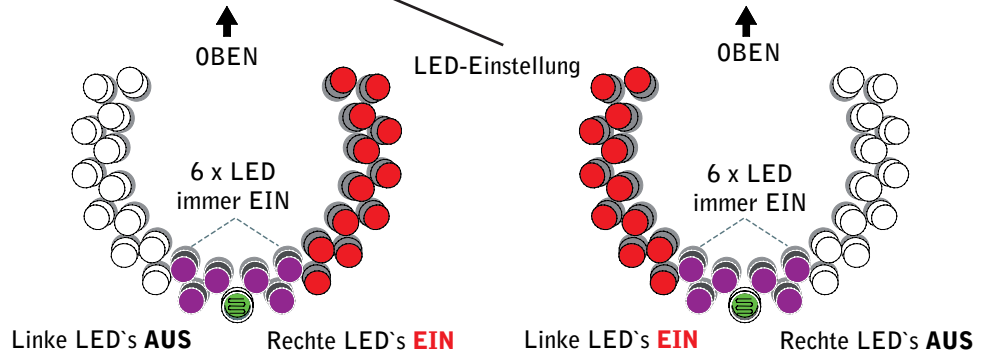

## DOME-KAMERA EXT-VDE 6600/212

- (1) Objektiv / Auto. Blende
- (2) IR-LED Beleuchtung
- (3) Seitlicher Kabeleingang
- (4) Zoom-Fokus Einstellung
- (5) Halterung für Kamerajustierung

Zugang Zoom/Fokus Einstellung nach Öffnen der Abdeckung

Einstellung / Vertikal 10° bis 90° man.

Einstellung / Horizontal 0° bis 355° man.

Aufbau-Montage

Einbau-Montage

MAIN SETUP	
1. LENS	DC
2. EXPOSURE	ATW
3. WHITE BAL	OFF
4. SDR	OFF
5. BACKLIGHT	ON
6. DNR3	AUTO
7. DAY/NIGHT	SAVE
8. SPECIAL	
9. EXIT	

## TECHNISCHE DATEN

Bildaufnehmer	1/3"- Sony CCD / W5 - DSP Chipsatz
Bildpunkte/Pixel	752 x 582 H/V
Auflösung	600 TVL (Farbe) / 700 TVL (S/W)
Lichtempfindlichkeit	0,15 Lux (50IRE, F1.2) 0,0003 Lux (Sense-up x512)
IR-Beleuchtung	30 x IR-LED - Stärke einstellbar
Objektiv	Vario-Objektiv 2,8 - 12 mm Brennweite und Schärfe einstellbar
Objektiv-Steuerung	Automatische Blende
Video-Ausgang	1 Vss / 75 Ohm
Bildoptimierung	CRT / LCD / Manuell (Gamma/Schwarzwert/Farbwert)
Tag-/Nachtumschaltung	Ja / Autom. Filterwechsel einstellbar
Lichtregelung	ALC (Autom. Blendenregelung)
Gegenlicht-Regelung	BLC / HLC (Einstellbarer Bereich)
Verstärkungs-Regelung	Niedrig/Hoch/Aus
Verstärkung	Auto/Fest/Aus (Einstellbar bis x512)
Weißabgleich	ATW / AWC-Set / Manuell / Innen-Aussen
Shutter	1/50 - 1/120.000 (Einstellbarer Bereich)
Rauschpegel	SSNR III - Aus/Ein (Level 1-32)
Dynamic Range	SSDR Super Dynamic Range (Pegel 1-15)
Privatzonen	Ja / 12 Zonen
Bewegungs-Sensor	Ja / 8 Zonen
Alarm-Ausgang	Nein
Bildspiegelung	Aus/Ein (H/V)
Schärfe	Aus/Ein (Level einstellbar)
OSD-Menü	DEUTSCH und 5 Sprachen
Fernsteuerung	RS-485 / Pelco-D
Gehäuse / Schutzart	Alu-Guß / IP 66
Ausführung	Antivandal
Montage	Innen- und Außenbereich AP- und UP-Montage
Gewicht	1,4 kg
Betriebs-Temperatur	-10°C / -30°C bis +50°C
Spannung	12 V/DC und 24 V/AC
Stromaufnahme	max. 500 mA (IR-LED ein)
Sonderausstattung	Video-Testausgang mit Adapterkabel
Lieferumfang	Kamera im Gehäuse mit AP-Montagebox