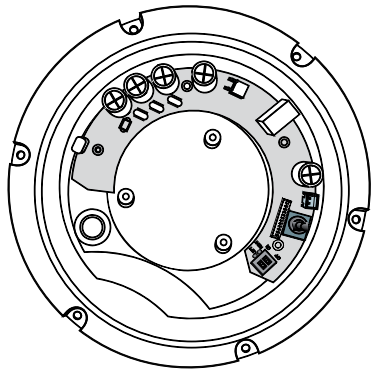

Einstellung / Vertikal 10° bis 90° man.

Einstellung / Horizontal 0° bis 355° man.

Aufbau-Montage

Einbau-Montage

MAIN SETUP	
1. LENS	DC
2. EXPOSURE	ATW
3. WHITE BAL	OFF
4. SDR	OFF
5. BACKLIGHT	ON
6. DNR3	AUTO
7. DAY/NIGHT	SAVE
8. SPECIAL	
9. EXIT	

## TECHNISCHE DATEN

Bildaufnehmer	1/3"- Sony CCD / W5 - DSP Chipsatz
Bildpunkte/Pixel	752 x 582 H/V
Auflösung	600 TVL (Farbe) / 700 TVL (S/W)
Lichtempfindlichkeit	0,15 Lux (50IRE, F1.2) 0,0003 Lux (Sense-up x512)
IR-Beleuchtung	30 x IR-LED - Stärke einstellbar
Objektiv	Vario-Objektiv 2,8 - 12 mm Brennweite und Schärfe einstellbar
Objektiv-Steuerung	Automatische Blende
Video-Ausgang	1 Vss / 75 Ohm
Bildoptimierung	CRT / LCD / Manuell (Gamma/Schwarzwert/Farbwert)
Tag-/Nachtumschaltung	Ja / Autom. Filterwechsel einstellbar
Lichtregelung	ALC (Autom. Blendenregelung)
Gegenlicht-Regelung	BLC / HLC (Einstellbarer Bereich)
Verstärkungs-Regelung	Niedrig/Hoch/Aus
Verstärkung	Auto/Fest/Aus (Einstellbar bis x512)
Weißabgleich	ATW / AWC-Set / Manuell / Innen-Aussen
Shutter	1/50 - 1/120.000 (Einstellbarer Bereich)
Rauschpegel	SSNR III - Aus/Ein (Level 1-32)
Dynamic Range	SSDR Super Dynamic Range (Pegel 1-15)
Privatzonen	Ja / 12 Zonen
Bewegungs-Sensor	Ja / 8 Zonen
Alarm-Ausgang	Nein
Bildspiegelung	Aus/Ein (H/V)
Schärfe	Aus/Ein (Level einstellbar)
OSD-Menü	DEUTSCH und 5 Sprachen
Fernsteuerung	RS-485 / Pelco-D
Gehäuse / Schutzart	Alu-Guß / IP 66
Ausführung	Antivandal
Montage	Innen- und Außenbereich AP- und UP-Montage
Gewicht	1,4 kg
Betriebs-Temperatur	-10°C / -30°C bis +50°C
Spannung	12 V/DC und 24 V/AC
Stromaufnahme	max. 500 mA (IR-LED ein)
Sonderausstattung	Video-Testausgang mit Adapterkabel
Lieferumfang	Kamera im Gehäuse mit AP-Montagebox